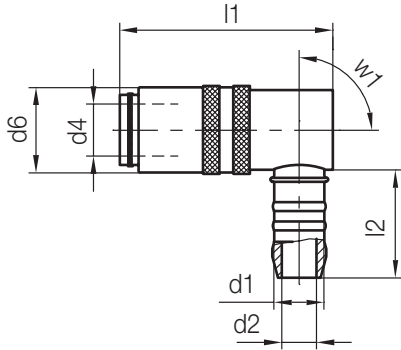

## Z80/...x45

Schnellverschlusskupplung, mit Absperrventil, 45° abgewinkelt  
Shut-off coupling, with valve, 45° angled  
Coupleur rapide, avec vanne d'arrêt, coudé à 45°

Mat.: 2.0401

Z802/...  
Z81/...  
Z810/...  
Z811/...  
Z83/...  
Z830/...  
Z831/...  
Z90/...

Z85/...  
Z850/...  
Z851/...  
Z852/...  
Z8525/...  
Z853/...  
Z854/...

Medium	max. C°
Luft/air/air	200
Öl/oil/huile	200
Wasser / water / eau	150

Schlauchgrenzwerte können abweichen!  
Hose limits can differ!  
Les valeurs limites des tuyaux peuvent différer!

p [bar]	l2	l1	d6	d4	d2	d1	w1	Nr. / No.
25	13,5	29,5	10	5	3,5	5	45°	Z80/ 5x45
	28	41	17	9	6	9		9
		51	22	13	9	13		13
	34	78	31	19	13	19		19

# Z80/...x90

Schnellverschlusskupplung, mit Absperrventil, 90° abgewinkelt  
 Shut-off coupling, with valve, 90° angled  
 Coupleur rapide, avec vanne d'arrêt, coudé à 90°

Mat.: 2.0401

Z802/...  
 Z81/...  
 Z810/...  
 Z811/...  
 Z83/...  
 Z830/...  
 Z831/...  
 Z90/...