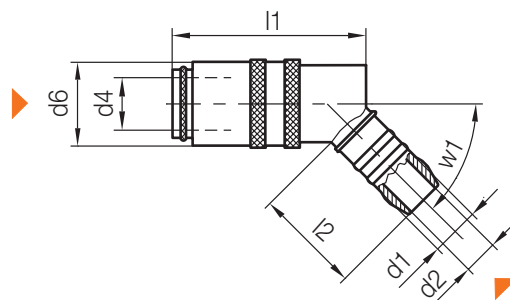

Z85/...  
Z850/...  
Z851/...  
Z852/...  
Z8525/...  
Z853/...  
Z854/...

Medium	max. C°
Luft/air/air	200
Öl/oil/huile	200
Wasser / water / eau	150

Schlauchgrenzwerte können abweichen!  
Hose limits can differ!  
Les valeurs limites des tuyaux peuvent différer!

p [bar]	l2	l1	d6	d4	d2	d1	Nr. / No.
25	13,5	21,5	10	5	3,5	5	Z80/ 5
	22	31	17	9	6	9	9
	25	37	22	13	9	13	13
	32	58	31	19	13	19	19

## Z80/...x45

Schnellverschlusskupplung, mit Absperrventil, 45° abgewinkelt  
Shut-off coupling, with valve, 45° angled  
Coupleur rapide, avec vanne d'arrêt, coudé à 45°

Mat.: 2.0401

Z802/...  
Z81/...  
Z810/...  
Z811/...  
Z83/...  
Z830/...  
Z831/...  
Z90/...

p [bar]	l2	l1	d6	d4	d2	d1	w1	Nr. / No.
25	13,5	29,5	10	5	3,5	5	45°	Z80/ 5x45
	28	41	17	9	6	9		9
		51	22	13	9	13		13
	34	78	31	19	13	19		19