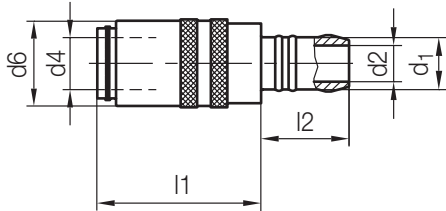

## Z80/...

Schnellverschlusskupplung, mit Absperrventil  
Shut-off coupling, with valve  
Coupleur rapide, avec vanne d'arrêt

Mat.: 2.0401

Z802/...  
Z81/...  
Z810/...  
Z811/...  
Z83/...  
Z830/...  
Z831/...  
Z90/...

p [bar]	l2	l1	d6	d4	d2	d1	Nr. / No.
25	13,5	21,5	10	5	3,5	5	Z80/ 5
	22	31	17	9	6	9	9
	25	37	22	13	9	13	13
	32	58	31	19	13	19	19

## Z80/...x45

Schnellverschlusskupplung, mit Absperrventil, 45° abgewinkelt  
Shut-off coupling, with valve, 45° angled  
Coupleur rapide, avec vanne d'arrêt, coudé à 45°

Mat.: 2.0401

Z802/...  
Z81/...  
Z810/...  
Z811/...  
Z83/...  
Z830/...  
Z831/...  
Z90/...

p [bar]	l2	l1	d6	d4	d2	d1	w1	Nr. / No.
25	13,5	29,5	10	5	3,5	5	45°	Z80/ 5x45
	28	41	17	9	6	9		9
		51	22	13	9	13		13
	34	78	31	19	13	19		19