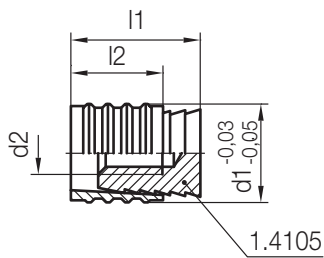

Z942/...

Verschlussstopfen
Sealing plug
Bouchon à sertir

Mat.: 2.0401

Neu / New / Nouveau

	l2	l1	d2	d1	Nr. / No.
5	8	11,7	M3	6	Z942/ 6
	8,3	11,8		1/4	1/4
	8	11,7	M4	8	8
	8,3	11,8		5/16	5/16
	10	14,2	M6	10	10
	10,3	14,3		3/8	3/8

	l2	l1	d2	d1	Nr. / No.
5	10,3	14,3	M6	7/16	Z942/ 7/16
	12,3	16,3		9/16	9/16
	10	14,2		12	12
	12	16,2	M8	15	15
	12			16	16
	12,3	16,3		11/16	11/16