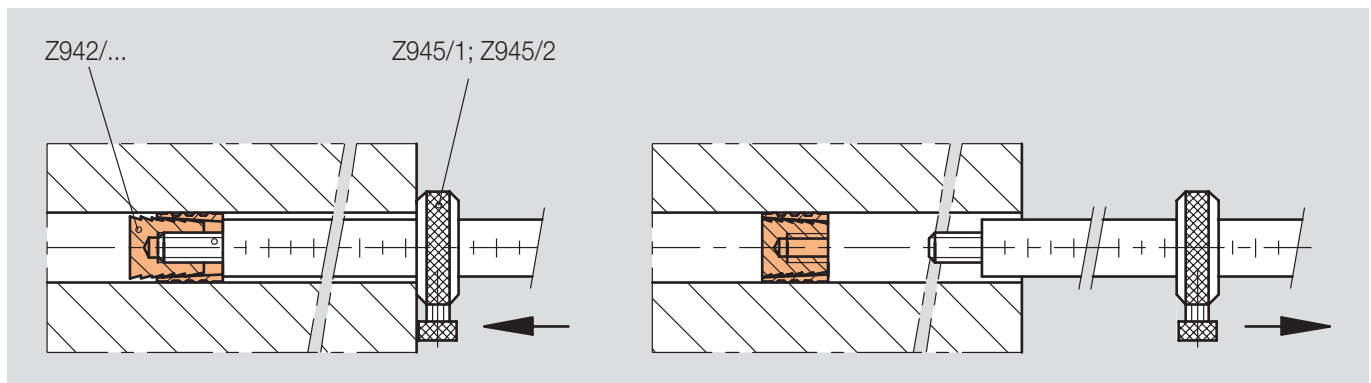

Z942/...

Verschlussstopfen
Sealing plug
Bouchon à sertir

Mat.: 2.0401

Neu / New / Nouveau

	l2	l1	d2	d1	Nr. / No.
5	8	11,7	M3	6	Z942/ 6
	8,3	11,8		1/4	1/4
	8	11,7	M4	8	8
	8,3	11,8		5/16	5/16
	10	14,2	M6	10	10
	10,3	14,3		3/8	3/8

	l2	l1	d2	d1	Nr. / No.
5	10,3	14,3	M6	7/16	Z942/ 7/16
	12,3	16,3		9/16	9/16
	10	14,2		12	12
	12	16,2	M8	15	15
	12			16	16
	12,3	16,3		11/16	11/16